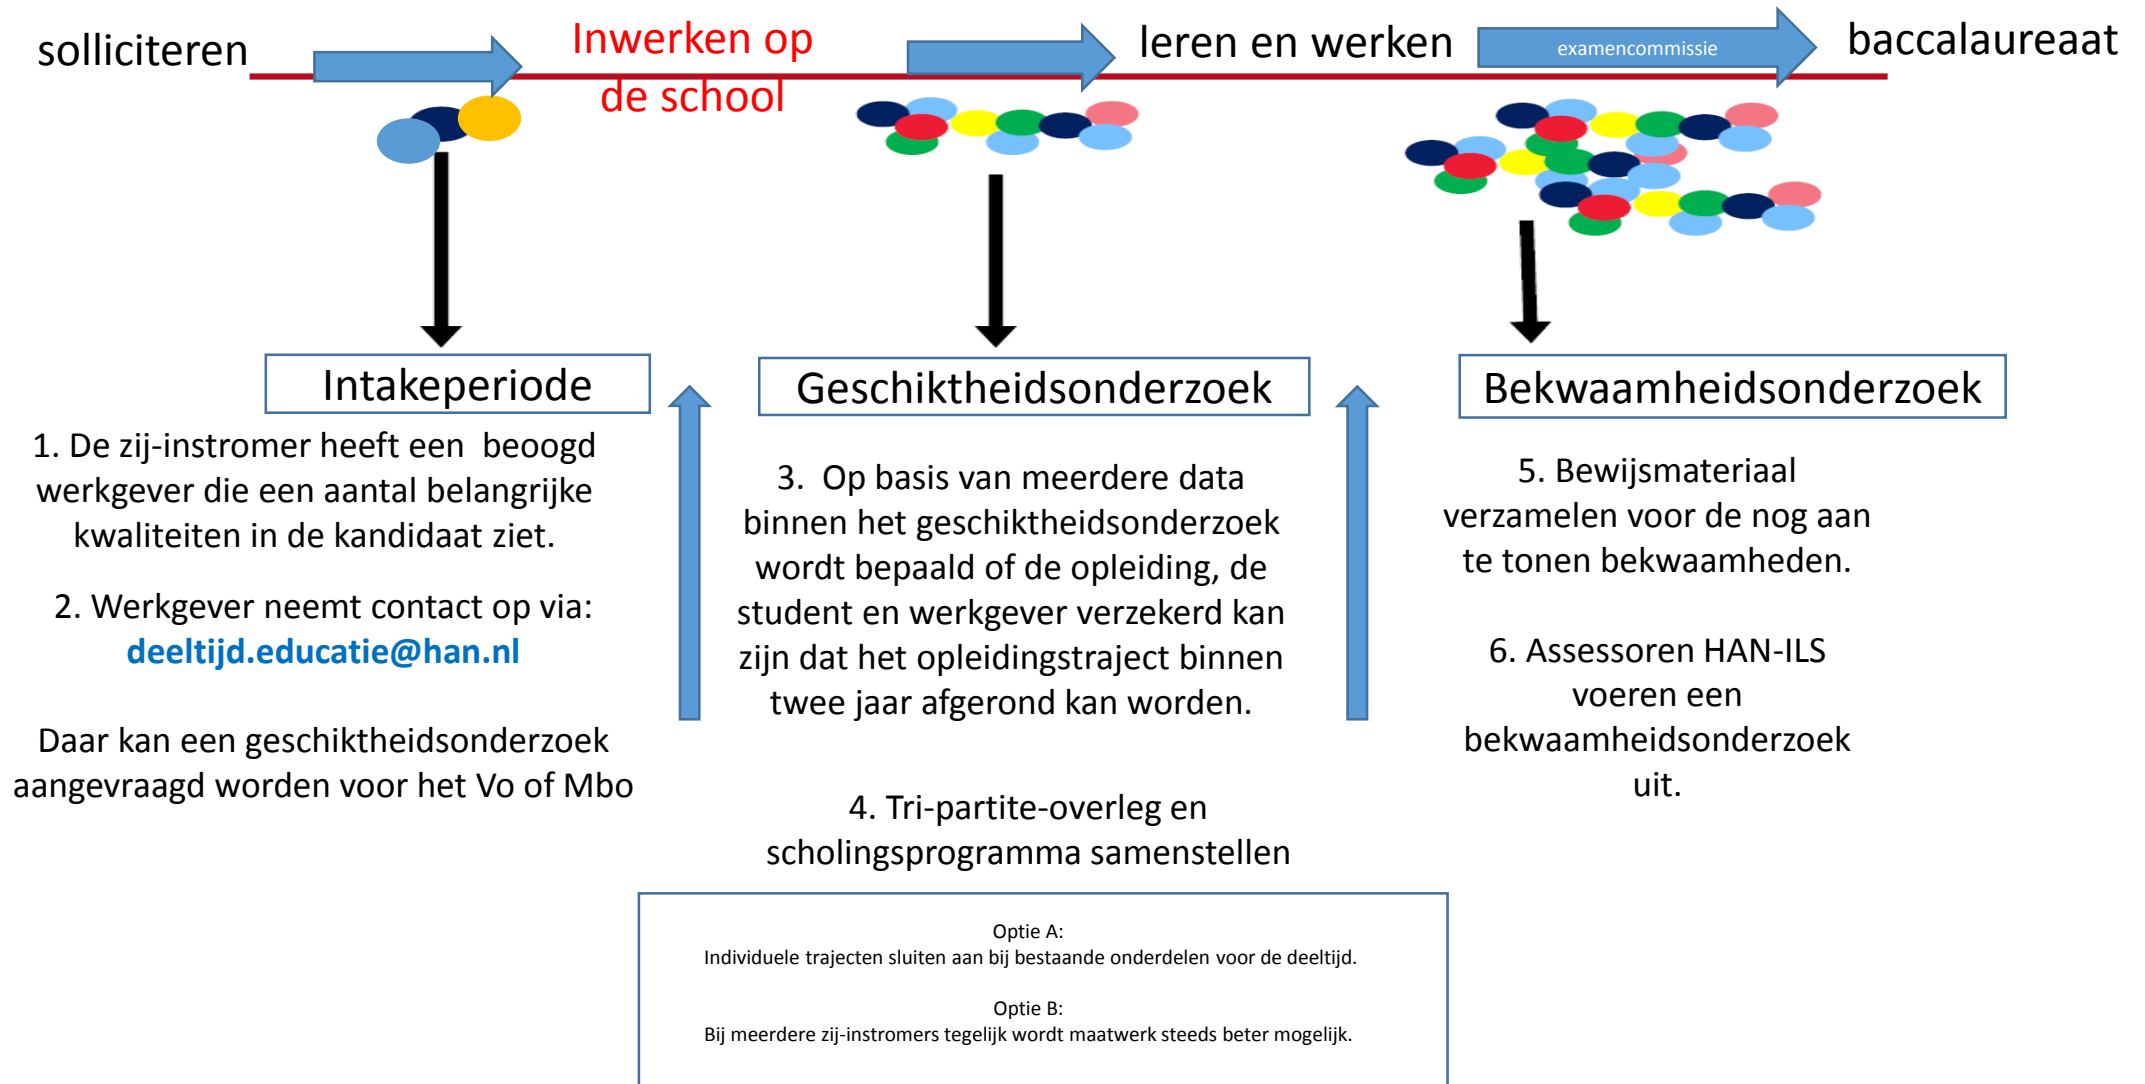

Deeltijd Regulier

Een aanstelling bij een werkgever in het VO of MBO?
Nog geen relevante en afgeronde opleiding?

Deeltijd Regulier

Een aanstelling bij een werkgever in het VO of MBO?
Een relevante opleiding binnen HBO of WO afgerond?

Zij-instroom

Hoe start ik met een zij-instroom traject

Het geschiktheidsonderzoek bestaat uit de volgende onderdelen:

1. het samenstellen van een portfolio
2. een assessment door twee assessoren met lesbezoek en criterium gericht interview
3. een rapportage waarin de beoordeling is uitgewerkt

Dit leidt tot een scholingsplan dat onderdeel uitmaakt van de triparte-overeenkomst.

Je bent daar zo'n 30 tot 40 uur mee bezig.

Wat komt in het programma voor de zij- instromer?

verplicht

1. Landelijke Kennisbasistoets van het betreffende vak
2. Aanvullingen op basis van het geschiktheidsonderzoek
3. Het bekwaamheidsonderzoek om aan te tonen dat je startbekwaam bent