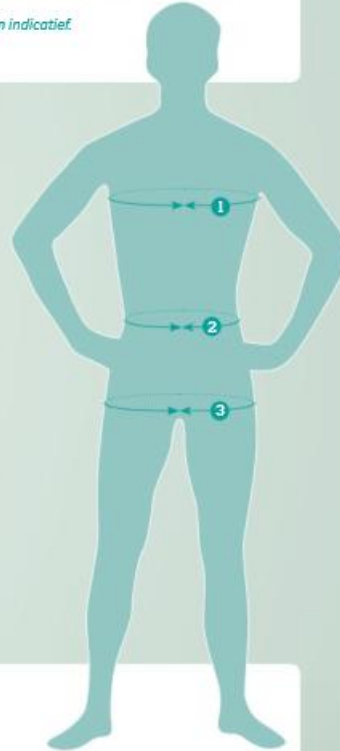

Maattabel

Dames

Maat		XS	S	M	L	XL	XXL	XXXL							
	32	34	36	38	40	42	44	46	48	50	52	54	56	58	60
bovenwijdte ①	76	80	84	88	92	96	100	104	110	116	122	128	134	140	146
Talliewijdte ②	62	65	68	72	76	80	84	88	94,5	101	107,5	114	120,5	127	133,5
Heupwijdte ③	86	90	94	97	100	103	106	109	114	119	124	129	134	139	144

*Bovenstaande tabellen zijn gebaseerd op lichaamsmaten en zijn indicatief.

Heren

Maat		XS	S	M	L	XL	XXL	XXXL							
	42	44	46	48	50	52	54	56	58	60	62	64	66	68	70
bovenwijdte ①	84	88	92	96	100	104	108	112	116	120	124	128	132	136	140
Talliewijdte ②	72	76	80	84	88	92	96	100	106	112	118	124	130	136	142
Heupwijdte ③	92	96	100	104	108	112	116	120	126	132	138	144	150	156	162

*Bovenstaande tabellen zijn gebaseerd op lichaamsmaten en zijn indicatief.