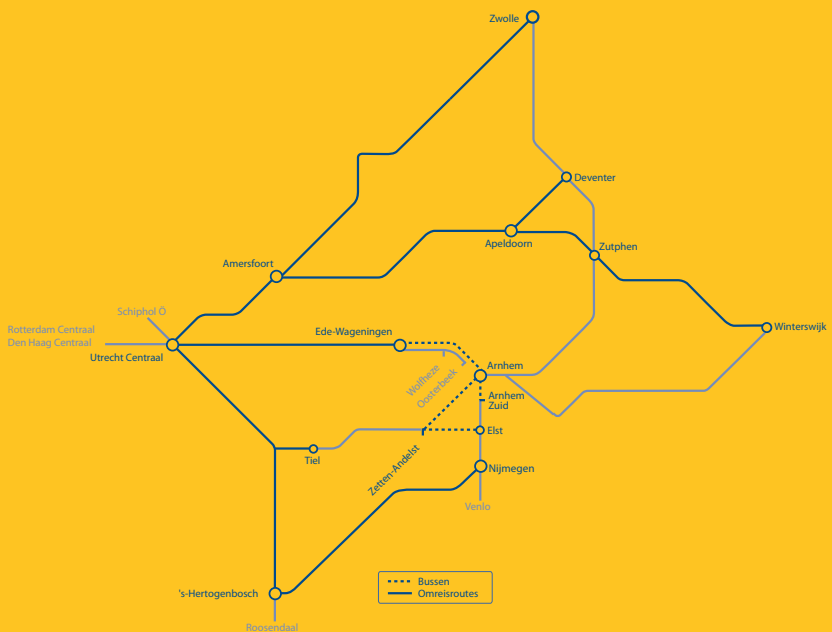

# Gewijzigde dienstregeling rond Arnhem

- omreizen of bus in plaats van trein!

Reisadvies en vertrektijden

Van zondag 25 juli tot en met zondag 22 augustus werkt ProRail aan het spoor ten westen van station Arnhem. Hierdoor kunnen de treinen uit Utrecht, Nijmegen en Tiel het station niet binnenkomen. Vanuit Utrecht rijden treinen tot Ede-Wageningen. Voor lokale reizigers rijdt de stop-trein vanaf Ede-Wageningen tot Oosterbeek<sup>1</sup>). Vanuit Nijmegen rijden de treinen tot Arnhem Zuid<sup>2</sup>). Vanuit Zutphen tot Arnhem<sup>3</sup>) en vanuit Tiel tot Zetten-Andelst.

### **Omreisadviezen**

In veel gevallen kunt u het treinvervangende busvervoer vermijden door per trein om te reizen via andere stations. Afhankelijk van uw reis varieert de extra reistijd van een paar minuten tot ruim een uur en zult u extra overstappen. De omreisadviezen gelden zowel voor uw heen- als terugreis:

## Busvertrekplaatsen